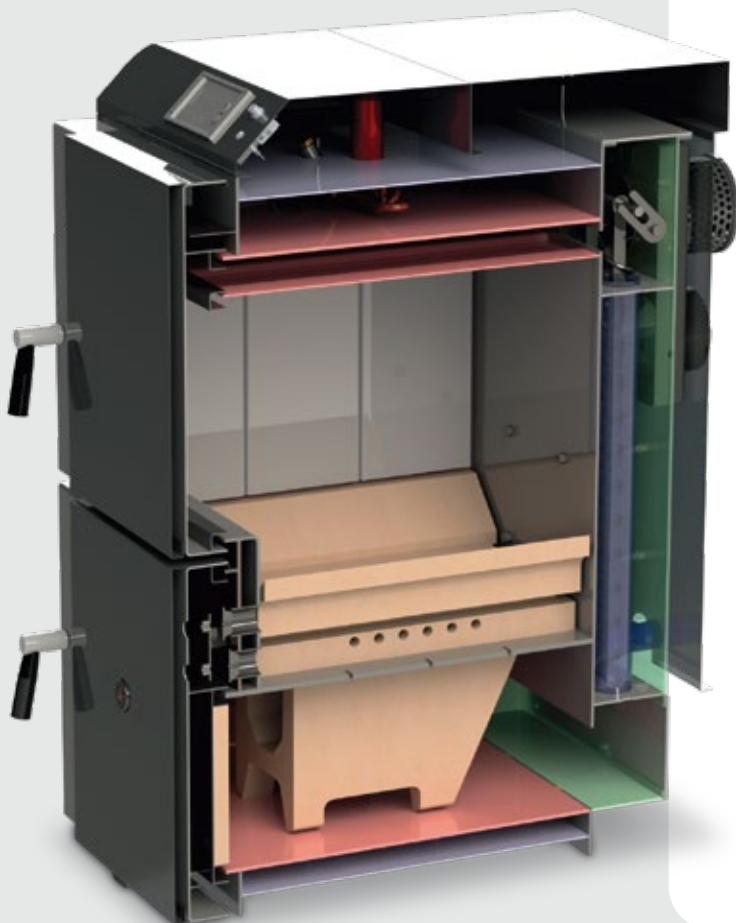

nová
zelená
úsporám

ZPLYŇOVACÍ KOTLE jsou v současnosti jednou z nejžádanějších technologií na spalování kusového dřeva, splňující nejvyšší 5. emisní třídu.

**EN
303-5**
**ECO
DESIGN**
**TÜV
AUSTRIA**

VENTUM **A+**

INOVATIVNÍ ZPLYŇOVACÍ KOTEL NA DŘEVO

Vlastnosti kotlů řady VENTUM:

- ▶ Nezávisle nastavitelný primární a sekundární spalovací vzduch
- ▶ Funkční a uživatelsky jednoduchý ovládací panel
- ▶ Ventilátor s modulovaným výkonem
- ▶ Svislé trubky výměníku tepla s turbulátory
- ▶ Žárobetonové díly jsou snadno vyměnitelné
- ▶ Větší obtokový kanál
- ▶ Při pootevření dvířek se automaticky spustí odtahový ventilátor na plný výkon
- ▶ Elipsovitý tvar spalovací komory umožňuje přikládat více paliva
- ▶ Součástí kotle je vyměnitelná chladicí smyčka
- ▶ Nerezové plechy po obvodu spalovací komory snižují kondenzaci a předehřívají primární spalovací vzduch
- ▶ Velký popelník pod kotlem pro snadné čištění a odstraňování popela

Cena bez DPH

Objevte více na

novitera.cz

Všestranný zplyňovací kotel na pelety a dřevo

DEVRON **A+**

KOMBINOVANÝ ZPLYŇOVACÍ KOTEL
NA PELETY A DŘEVO

Vlastnosti:

- ▶ Úsporné a pohodlné vytápění
- ▶ Odolná konstrukce nabízí delší životnost
- ▶ Automatické přepínání mezi palivy
- ▶ Automatické nastavení dávkování pelet
- ▶ Uživatelsky přívětivá regulace s displejem
- ▶ Snadné čištění a údržba
- ▶ Nouzový ochlazovací systém
- ▶ Automatické zapalování hořáku na pelety
- ▶ Řízení spalování s dvěma ventilátory
- ▶ Regulované spalování pro optimální výkon
- ▶ Pozorovací sklo ve spodních dvířkách
- ▶ Dvířka v úrovni pasu umožňují pohodlné nakládání paliva
- ▶ Adaptivní přívod vzduchu